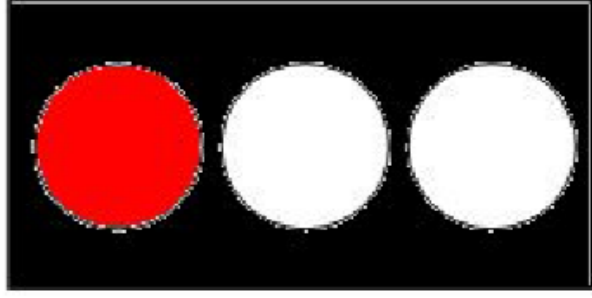

politie agent

bus

auto

autoband

rood stoplicht

groen stoplicht

fiets

zebrapad