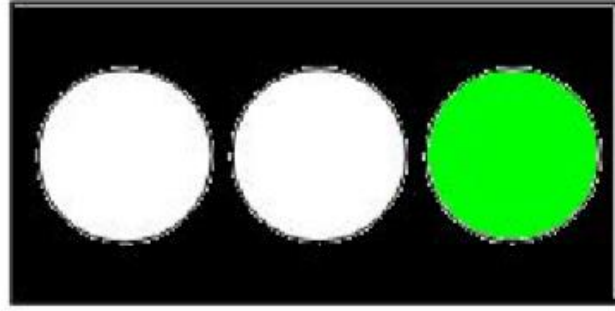

politie agent

bus

auto

autoband

rood stoplicht

groen stoplicht

fiets

zebrapad